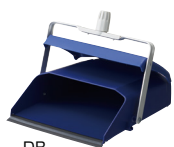

超軽量800g。移動清掃に適したスマートなチリトリ。

POINT 1 柄の角度は150度まで自由。
柄の角度が150度まで自由に動かせるので、机の下などの狭い場所でも拾い掃きがラクにできます。

POINT 2 本体底のスポンジが作業音を抑えます。

スポンジ付き

滑り止め付グリップを採用。ほうき掛け用のクリップ付き。

※φ約18~20mmのパイプに対応

POINT 3 先端部はゴム付で細かいゴミまできれいに回収。

POINT 4 空缶もスッキリきれいに回収できます。

※自立タイプではございません。

●カラーバリエーション

DB

GR

B

プロテックブンチリNTJ

組み立て式

品番	税抜価格(1個)	サイズ(mm)	重量(g)
DS779-000X-MB	¥3,600	幅285× 奥行160×高さ870	約800

色	DB●	GR●	B●	梱包数
JANコード	193516	193523	193509	10個

※B(ブラック)色のボディのみ再生PP100%です。
●材質 ハンドル:アルミパイプ、ボディ:PP、フレーム:アルミニウム、
グリップ:PP、先ゴム:PP、熱可塑性エラストマー