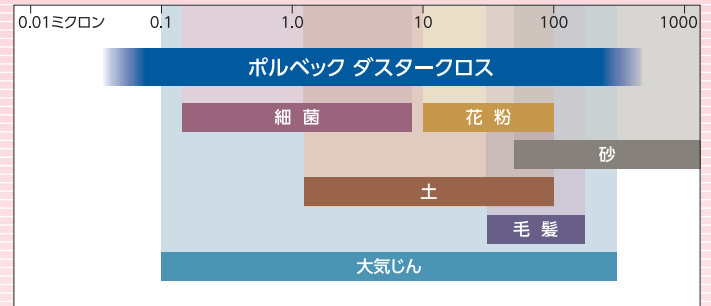

プロが選んだ—— 静電吸着タイプの No.1ブランド

1 しっかり吸着、きちんとホールド

静電気ので、細菌レベルの微細なダストから土ぼこり・毛髪まで強力に吸着。さらに長繊維を用いた独自のパイル構造がダストを内部に閉じ込め、ホールドします。高い捕集性能で作業がより効率的に！

静電気により立ち上がった長い毛足

パイルの中に閉じ込めたダストの電子顕微鏡写真

2 ノンオイル&ノーバインダー

化学処理を施していないので、油分による汚れの再付着や黄ばみがありません。またノーバインダー製法のため、水に濡れても活性剤の染み出しがなく、清掃面を汚染する心配もなし！

3 炭酸カルシウム配合で環境に配慮

パイル部分に炭酸カルシウムを配合し、使用後のクロスを焼却する際の燃焼カロリーを抑制しています(燃焼カロリーは東京都のゴミ袋と同等)。

4 幅広い床材に対応

長く均一なパイルが床面にしっかり密着します。プラスチック系床材、フローリング、石材系床材など多様な床面を素早くクリーンアップ！

●粒子サイズによる除去効果

●用途(適応床材)

- プラスチック系床材
- 塗り床
- フローリング
- リノリウム系床材
- 石材系床材
- セラミック系床材