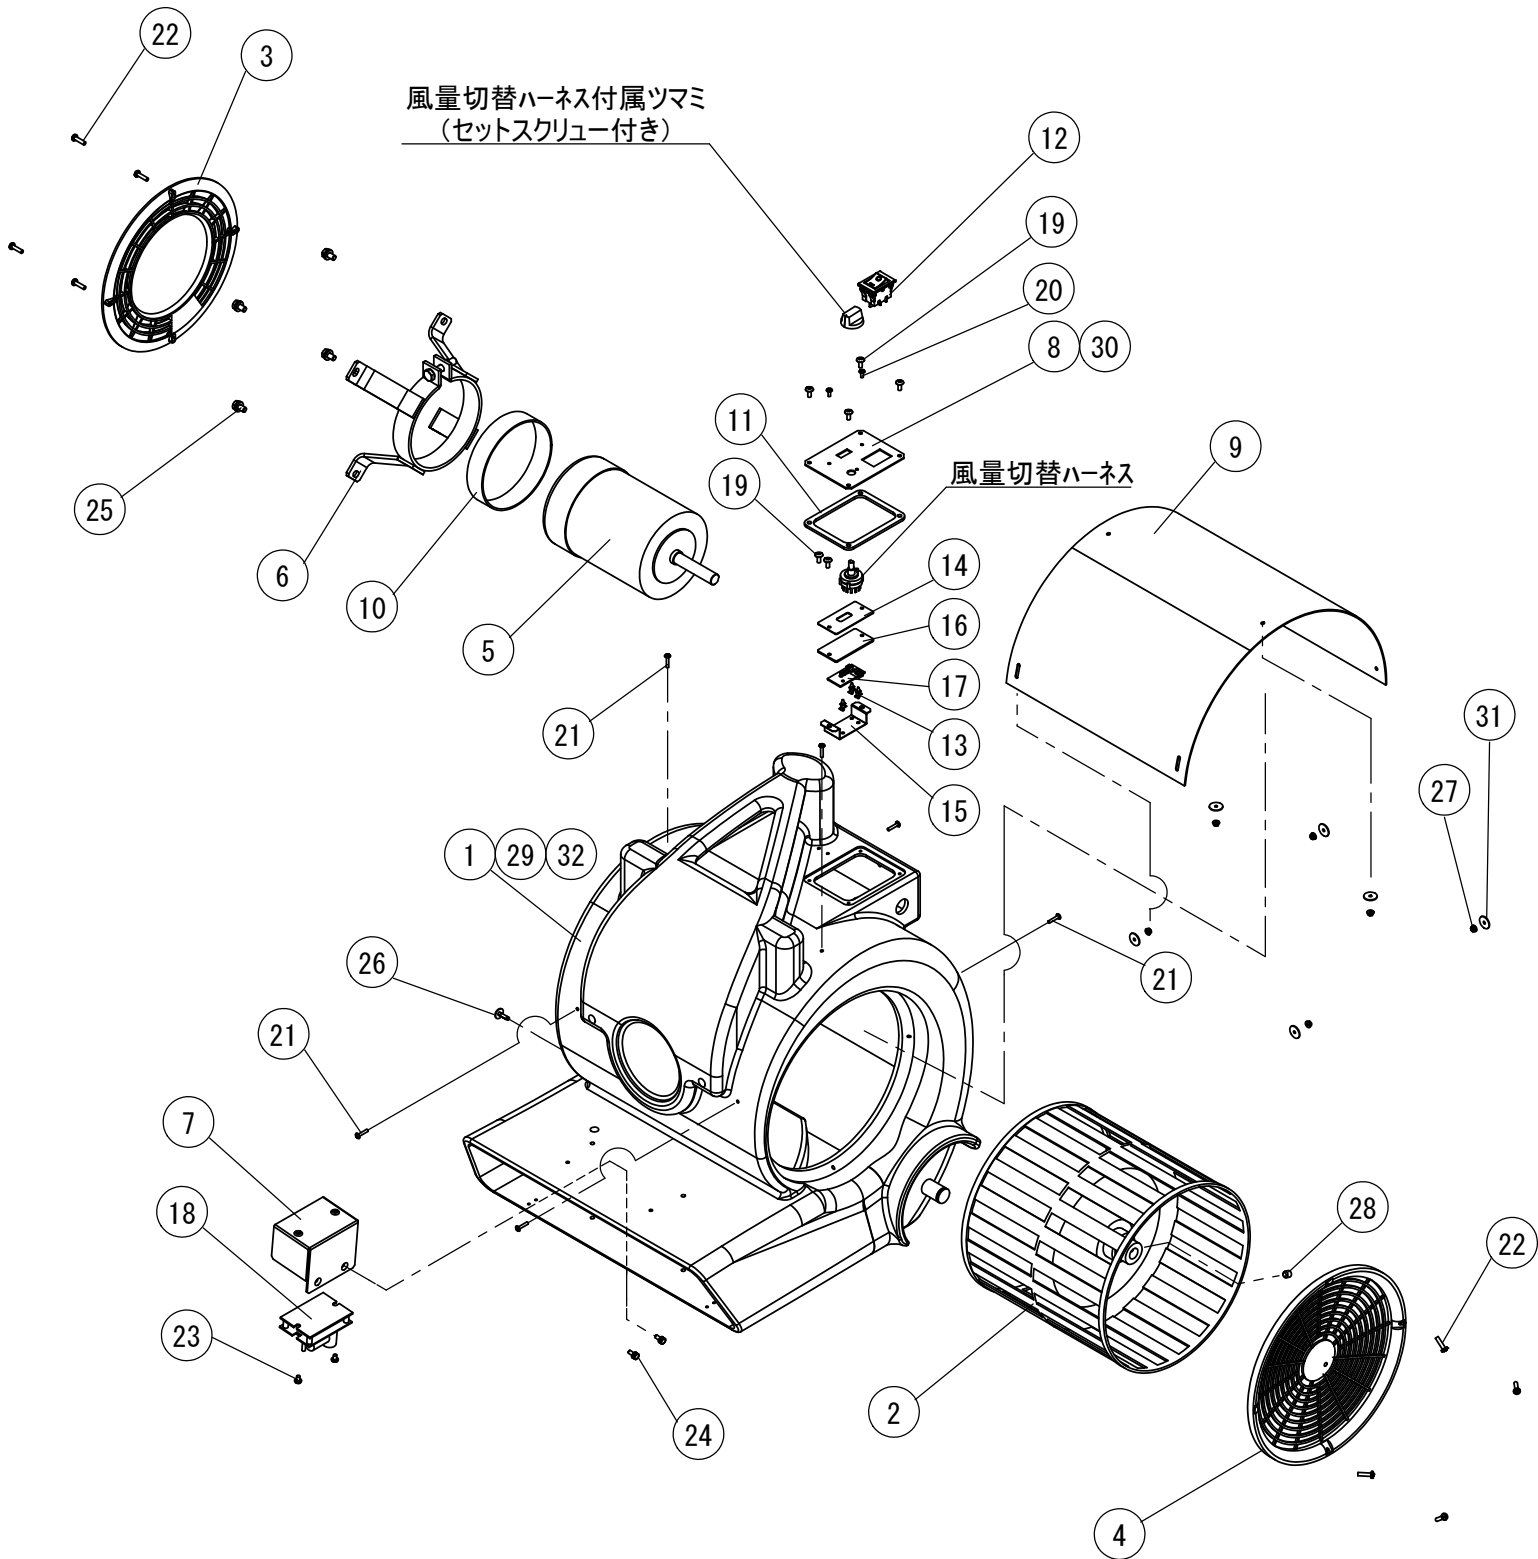

ハイパワーブローア HP-24Li

CD.No.009408

部品構成表

PENGUIN WAX CO.,LTD.

ハイパワープロア HP-24Li 外装部

ハイパワーブロー HP-24Li 内装部

ハイパワーブロー HP-24Li バッテリーボックス