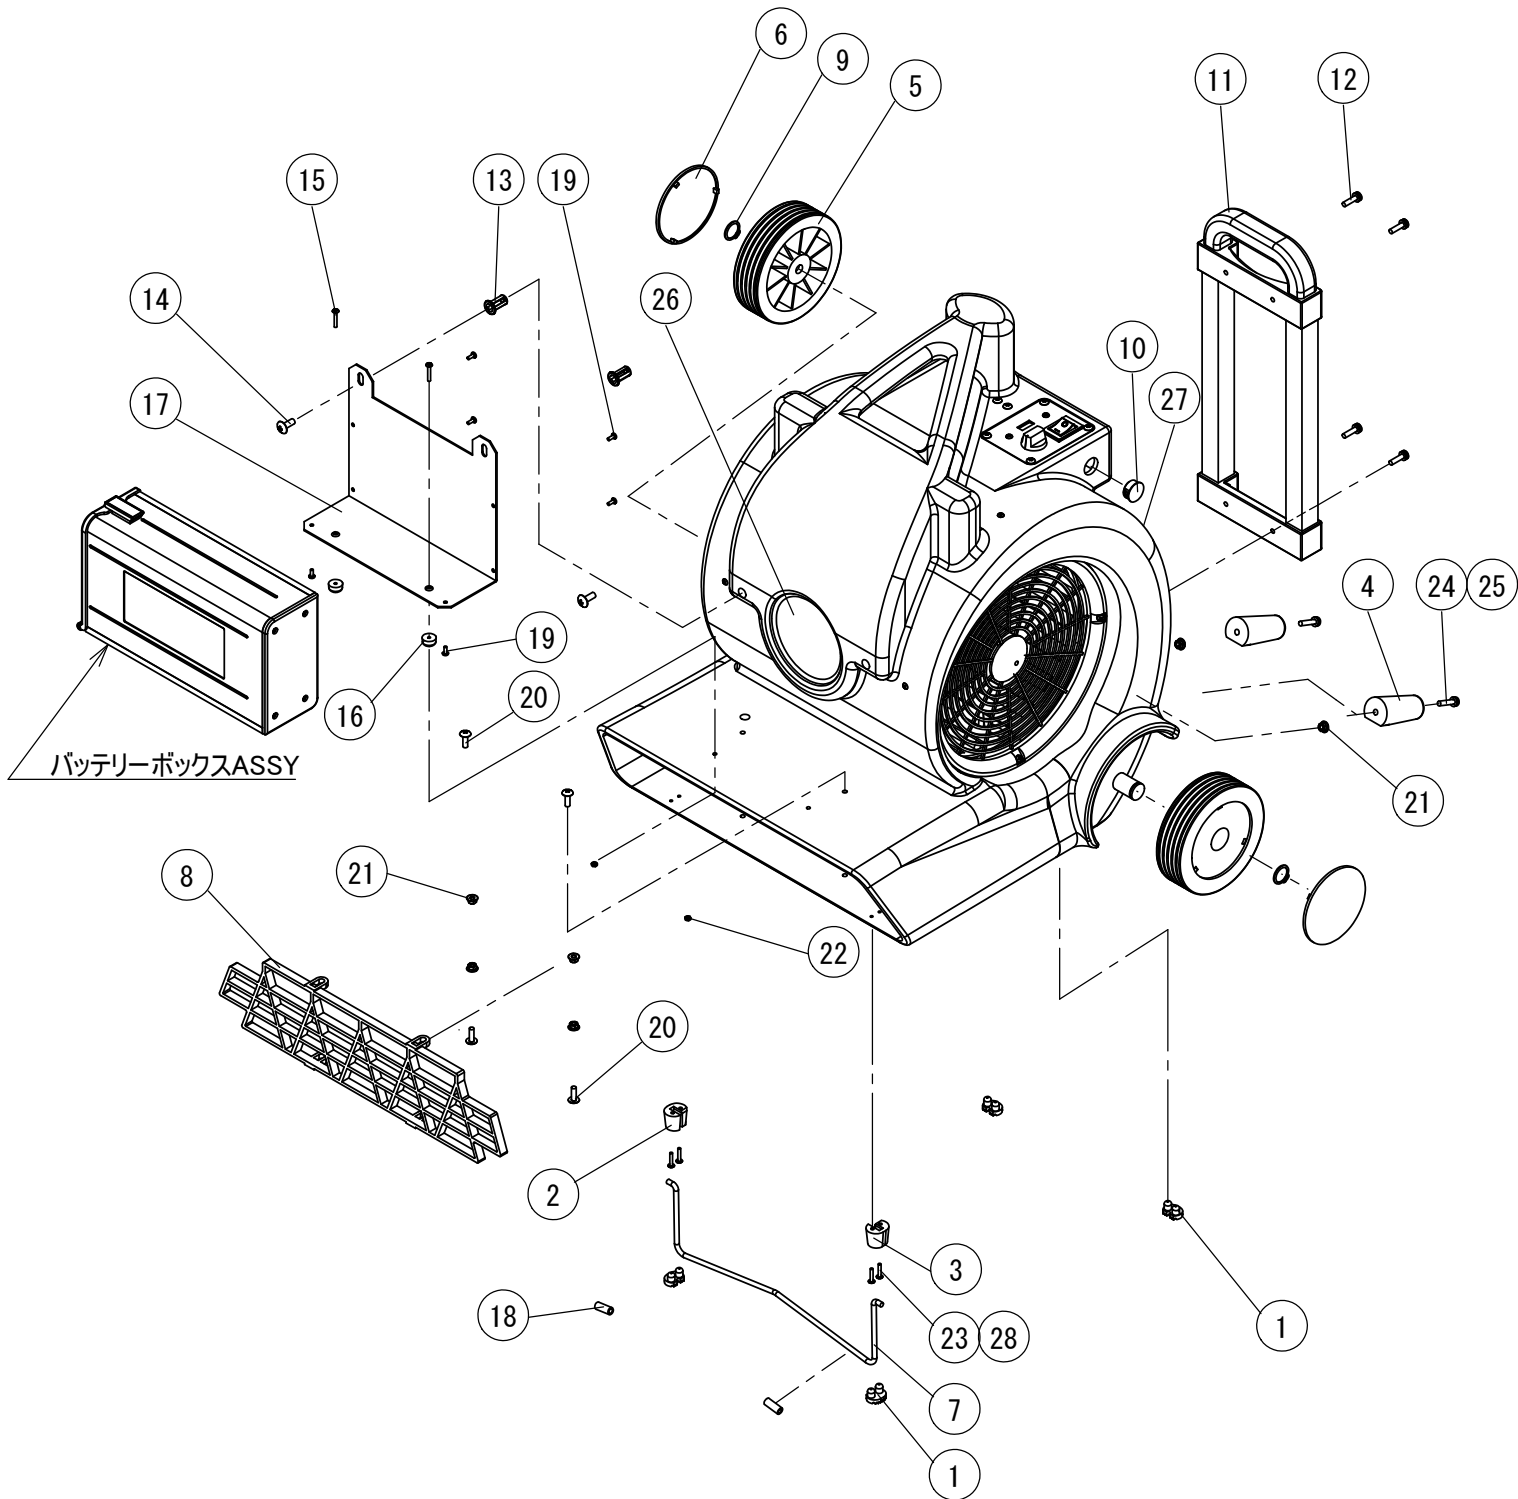

ハイパワーブローア HP-24Li

CD.No.009408

部品構成表

PENGUIN WAX CO.,LTD.

ハイパワープロア HP-24Li 外装部

ハイパワーブロー HP-24Li 内装部

ハイパワーブロー HP-24Li バッテリーボックス