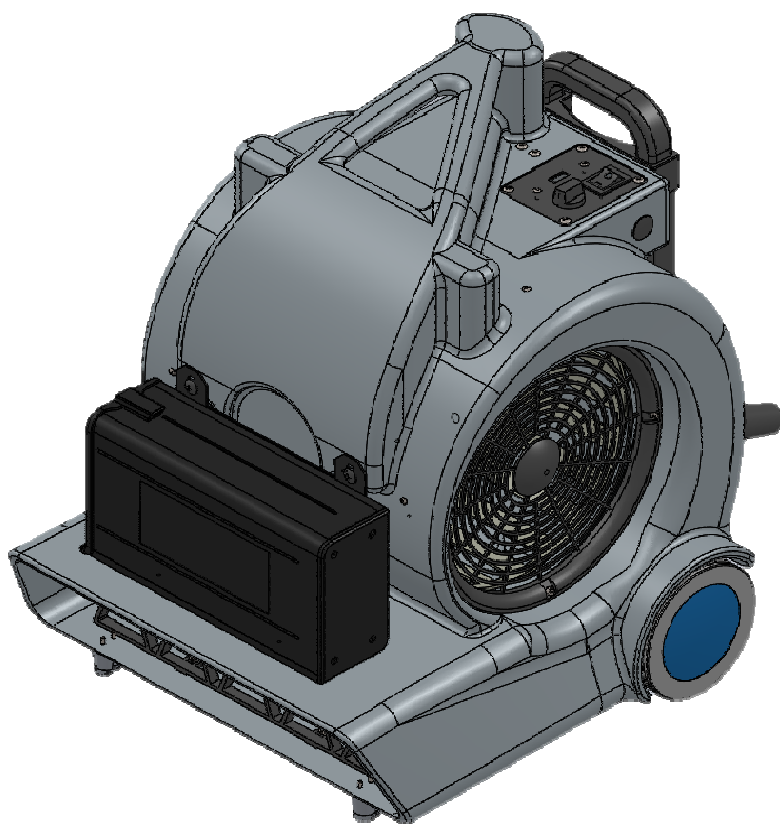

ハイパワーブローア HP-24Li

CD.No.009408

部品構成表

PENGUIN WAX CO.,LTD.

ハイパワープロア HP-24Li 外装部

ハイパワーブロー HP-24Li 内装部

ハイパワーブロー HP-24Li バッテリーボックス