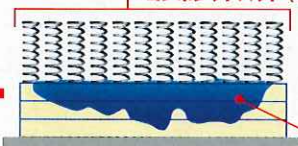

ファインセラミック複合砥粒

従来の
研磨砥粒

+

新開発
ファイン
セラミック

今までの砥粒が強い研削力で
塗膜をガンガンと研削します。

ファインセラミックが研削と同時に
滑らかな塗膜表面に仕上げます。

+

コンポジットパッド (イメージ)

特殊繊維のスプリング効果で均一な
洗浄が可能になりました。

ファインセラミック複合砥粒が一度めくる
ような強力な研削力を発揮します。

コンポジット ゴールドパッド

とにかく汚れをスッキリ落としたい。
中から重程度の汚れの洗浄に最適。

取り扱いサイズ (5枚入/ケース)
13・15・16・17・18・20・21インチ

コンポジット シルバーパッド

できるだけ光沢を残して洗浄したい。
中程度の汚れの洗浄に最適。

取り扱いサイズ (5枚入/ケース)
13・15・16・17・18・20・21インチ