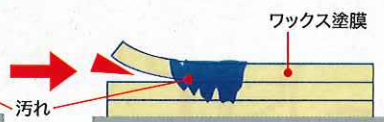

特殊繊維のスプリング効果で均一な
洗浄が可能になりました。

ファインセラミック複合砥粒が一度めくる
ような強力な研削力を発揮します。

コンポジット ゴールドパッド

とにかく汚れをスッキリ落としたい。
中から重程度の汚れの洗浄に最適。

取り扱いサイズ (5枚入/ケース)
13・15・16・17・18・20・21インチ

コンポジット シルバーパッド

できるだけ光沢を残して洗浄したい。
中程度の汚れの洗浄に最適。

取り扱いサイズ (5枚入/ケース)
13・15・16・17・18・20・21インチ