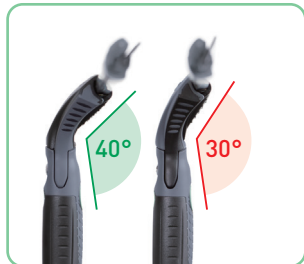

## ErgoTec® NINJA スクイジー

NINJA チャンネルおよびプロ仕様のソフトラバー付き  
 - 人間工学に基づいたハンドルは 180°スイベル機能付き  
 - TriLoc 機能搭載のハンドルはチャンネルをしっかりとホールド  
 - T6 航空機級アルミニウムを使用しているため折れ曲がることはありません  
 - ポールでの使用もロッキングコーンに固定ロックするので落下しません

商品コード	角度	サイズ	ラバータイプ	入数
EN300	40°	30 cm	ソフト	5
EN350	40°	35 cm	ソフト	5
EN450	40°	45 cm	ソフト	5
E3300	30°	30 cm	ソフト	5
E3350	30°	35 cm	ソフト	5
E3450	30°	45 cm	ソフト	5

NINJA 特別仕様の 40° と標準 30° の 2 種から選べます。

0° の状態でロックボタンを押すと スイベルと固定の切り替え

押しやすいロックボタンでスイベルヘッドを中央位置で固定

クリップをスライドさせればカンタンにラバーの交換ができます。シグナルカラーが閉め忘れ防止

## ErgoTec® NINJA スクイジーチャンネル

ソフトラバーおよびスマートエンドクリップ付き  
 - T6 航空機級アルミニウムを使用しているため折れ曲がることはありません  
 - ラバーへの圧力が理想的に伝わります  
 - スピーディーでカンタンなラバー交換

商品コード	サイズ	ラバータイプ	入数
AC200	20 cm	ソフト	5
AC250	25 cm	ソフト	5
AC300	30 cm	ソフト	5
AC350	35 cm	ソフト	5
AC450	45 cm	ソフト	5
AC550	55 cm	ソフト	5
AC650	65 cm	ソフト	5
AC750	75 cm	ソフト	5
AC920	92 cm	ソフト	5
AC105	105 cm	ソフト	5